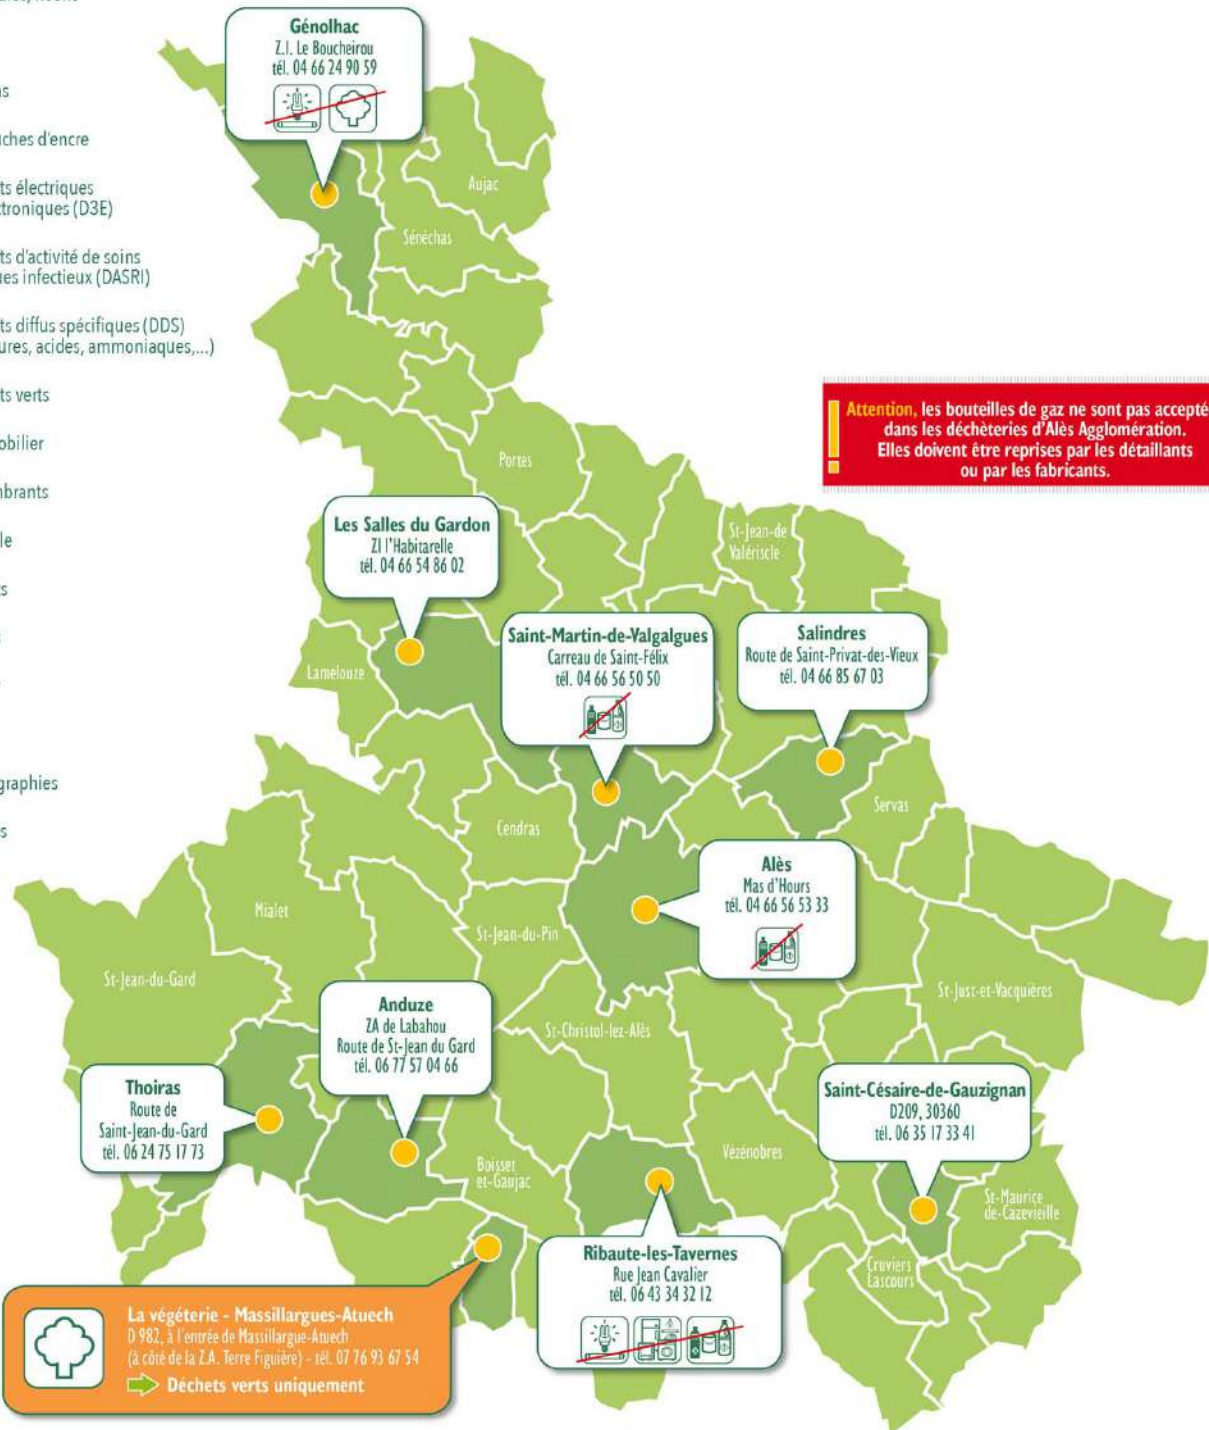

## Ce que vous pouvez apporter en déchèterie

-  Ampoules, néons
-  Bois
-  Cartons
-  Cartouches d'encre
-  Déchets électriques et électroniques (D3E)
-  Déchets d'activité de soins à risques infectieux (DASRI)
-  Déchets diffus spécifiques (DDS) (peintures, acides, ammoniaques,...)
-  Déchets verts
-  Éco mobilier
-  Encombrants
-  Ferraille
-  Gravats
-  Huiles
-  Papier
-  Piles
-  Radiographies
-  Textiles
-  Verre

**Attention, les bouteilles de gaz ne sont pas acceptées dans les déchèteries d'Alès Agglomération. Elles doivent être reprises par les détaillants ou par les fabricants.**